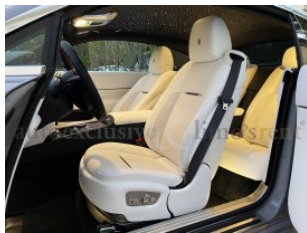

Rolls Royce Wraith

IN256

Lusso	Anno: 2021	Prezzo: ----	
Km: 1.919	Cilindrata: 6592	CV: 600	Alimentazione: Benzina
Colore: Tempest Grey		Interni: Pelle Arctic White	

Optionals:

ABS - Airbag - Airbag laterale - Airbag passeggero - Alzacristalli elettrici - Antifurto - Autoradio - Boardcomputer - Cerchi in lega - Chiusura centralizzata - Climatizzatore - Controlla Automatico clima - Controllo Automatico Trazione - Cruise Control - ESP - Fendinebbia - Immobilizzatore elettronico - Ingresso USB IPOD/IPHONE - Interni in pelle - Park Distance Control - Portapacchi - Regolazione elettrica sedili - Sedili riscaldati - Sedili ventilati - Servosterzo - Sistema di navigazione - Telecamera Posteriore - Vetri oscurati posteriori

AUTOVETTURA CON IVA ESPOSTAACCESSORI: ROLLS-ROYCE SIGNATURE PACKAGE. SINGLE COACHLINE. "TEN SPOKE PART POLISHED WHEELS. POLISHED METAL FUEL FILLER CAP. CAMERA SYSTEM. FRONT VENTILATED SEATS. SEAT PIPING CENTRE. DOOR PIPING. BLACK OUTER TWO-TONE STEERING WHEEL. BESPOKE INTERIOR - MODULE EDITING LLE. METAL FASCIA - BRUSHED ALUMINIUM. UNIVERSAL GARAGE DOOR OPENER. COMFORT ENTRY SYSTEM. REAR PRIVACY GLASS. DRIVER ASSISTANCE 3